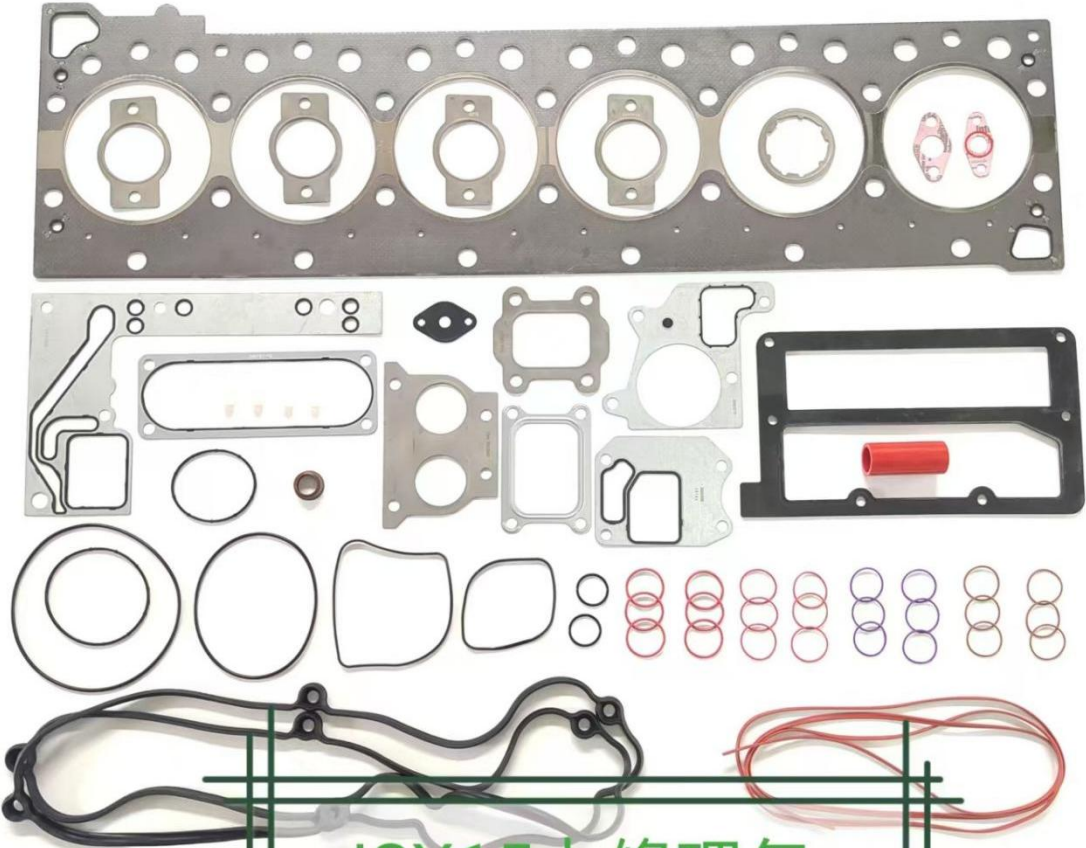

Cummins X15 spare parts

ISX15上修理包
4955596/4352145

2021.01.30 15:24

ISX15下修理包
4955591

ISX/QSX15油底壳密封垫
4026684 (金属骨架)

ISX/QSX15机冷芯密封垫
3104232/3689755 (金属橡胶)

ISX/QSX15齿轮室密封垫
4985562/4089757 (金)

ISX15节温器壳密封垫
3684336 (金属橡胶)

ISX15节温器壳密封垫
3682673 (金属橡胶)

ISX/QSX15曲轴
前油封4955383

2020.12.10 10:00

QSX/ISX15曲轴后油封
(带安装工具) 4965569

2020.12.10 10:03

ISX15齿轮室密封条
(粗) 4962721/3679637

ISX15齿轮室密封条
(细) 4962722

ISX15燃油泵密封垫
4965689/4076587 (金属橡胶)

ISX15凸轮轴密封圈 (大) 3979931

ISX/QSX15进气管密封垫
3678770 (金属橡胶)

5413010 皮带