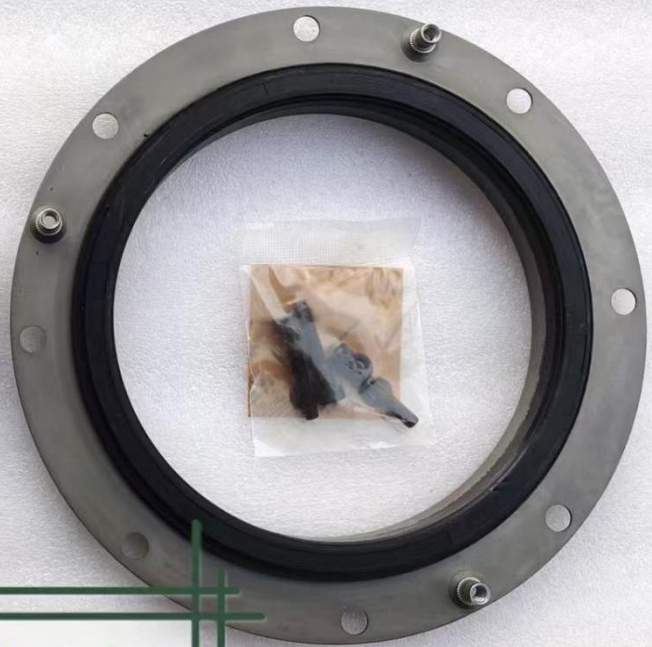

Cummins X15 spare parts

ISX15上修理包
4955596/4352145

2021.01.30 15:24

ISX15下修理包
4955591

ISX/QSX15油底壳密封垫
4026684 (金属骨架)

ISX/QSX15机冷芯密封垫
3104232/3689755 (金属橡胶)

ISX/QSX15齿轮室密封垫
4985562/4089757 (金)

ISX15节温器壳密封垫
3684336 (金属橡胶)

ISX15节温器壳密封垫
3682673 (金属橡胶)

ISX/QSX15曲轴
前油封4955383

2020.12.10 10:00

QSX/ISX15曲轴后油封
(带安装工具) 4965569

2020.12.10 10:03

ISX15齿轮室密封条
(粗) 4962721/3679637

ISX15齿轮室密封条
(细) 4962722

ISX15燃油泵密封垫
4965689/4076587 (金属橡胶)

ISX15凸轮轴密封圈 (大) 3979931

ISX/QSX15进气管密封垫
3678770 (金属橡胶)

5413010 皮带