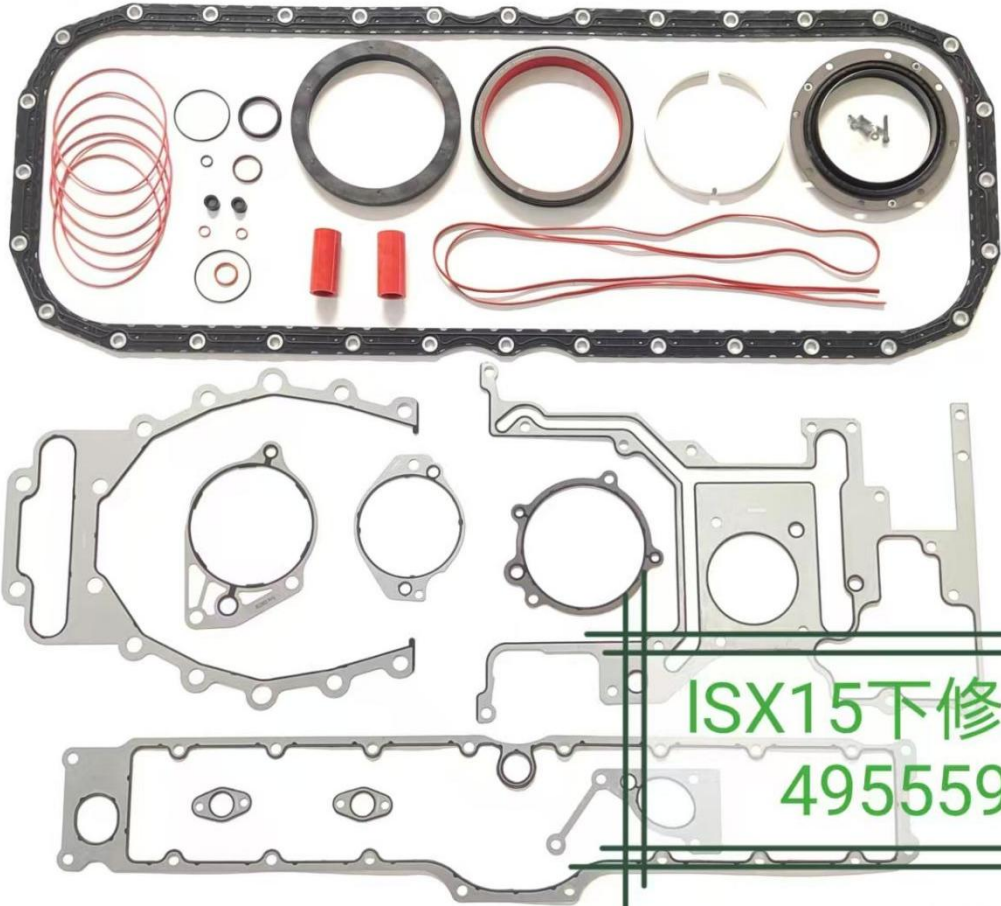

Cummins X15 spare parts

ISX15上修理包
4955596/4352145

2021.01.30 15:24

ISX15下修理包
4955591

ISX/QSX15油底壳密封垫
4026684 (金属骨架)

ISX/QSX15机冷芯密封垫
3104232/3689755 (金属橡胶)

ISX/QSX15齿轮室密封垫
4985562/4089757 (金)

ISX15节温器壳密封垫
3684336 (金属橡胶)

ISX15节温器壳密封垫
3682673 (金属橡胶)

ISX/QSX15曲轴
前油封4955383

2020.12.10 10:00

QSX/ISX15曲轴后油封
(带安装工具) 4965569

2020.12.10 10:03

ISX15齿轮室密封条
(粗) 4962721/3679637

ISX15齿轮室密封条
(细) 4962722

ISX15燃油泵密封垫
4965689/4076587 (金属橡胶)

ISX15凸轮轴密封圈 (大) 3979931

ISX/QSX15进气管密封垫
3678770 (金属橡胶)

5413010 皮带